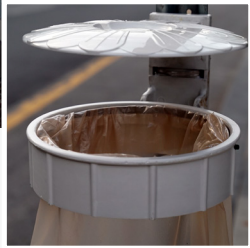

LİKARBA®

www.likarba.com.tr